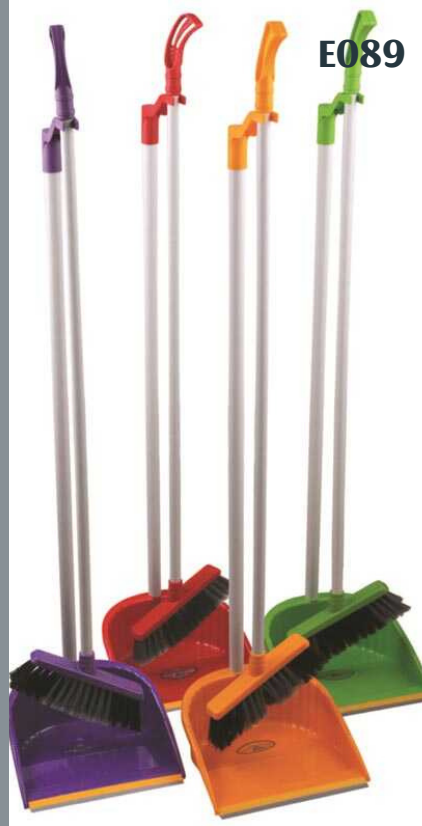

SÜPÜRGE GRUBU

E089

SAPLI FARAŞLI SÜPÜRGE